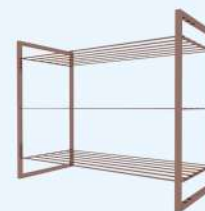

Sapateira Street

Detalhes do produto

Sapateira para piso com três prateleiras ideal para quartos e hall de entrada.

Especificações

Chapa de aço galvanizado
Pintura epóxi metalizada
A x L x P: 51 x 70 x 31,5 (cm)
Aço tubular 15 x 15 mm