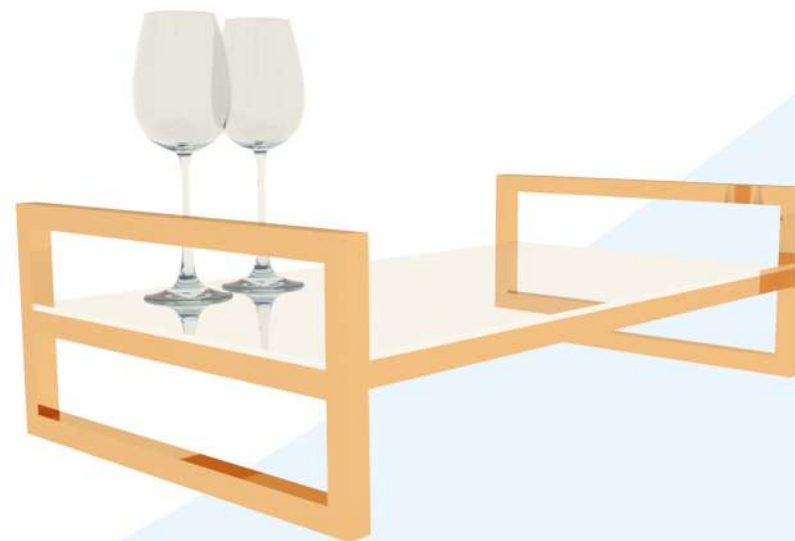

Bandeja bar Infinite

Detalhes do produto

Bandeja infinite elevada com espelho e borda infinita para um design elegante e moderno.

Especificações

Chapa de aço carbono
Aço tubular 15 x 15 mm
Pintura epóxi eletrostática
A x L x P: 15 x 50 x 30 (cm)
Espelho prata