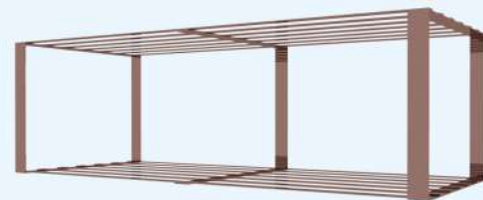

Sapateira Wall

Detalhes do produto

Sapateira para parede modular com duas prateleiras, perfeita para exposição de sapatos.

Especificações

Barra chapa carbono
Chapa de aço galvanizado
Pintura epóxi metalizada
A x L x P: 20 x 70 x 28,5 (cm)