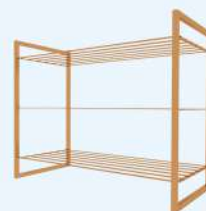

Sapateira Street

Detalhes do produto

Sapateira para piso com três prateleiras ideal para quartos e hall de entrada.

Especificações

Chapa de aço galvanizado
Pintura epóxi metalizada
A x L x P: 51 x 70 x 31,5 (cm)
Aço tubular 15 x 15 mm