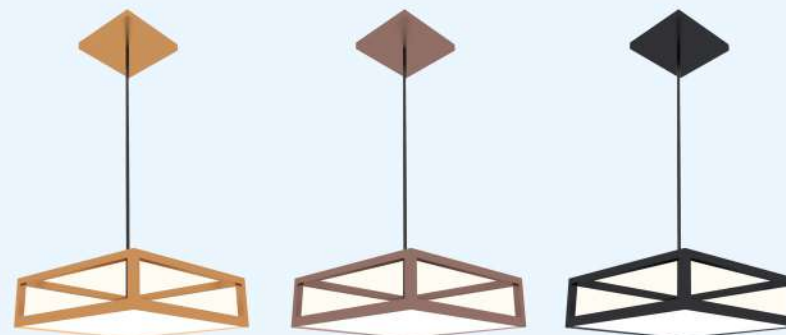

Pendente Dubai

Detalhes do produto

O pendente Dubai traz consigo, iluminação, decor, luxo e um toque charmoso do design artístico de Dubai.

Especificações

Chapa de aço carbono
Pintura epóxi eletrostática
A x L x P: 10,5 x 35 x 35 (cm)