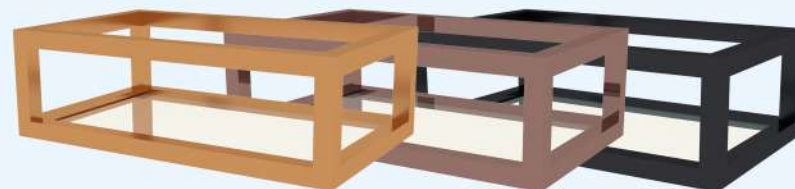

Bandeja toilet

Harmonic

Detalhes do produto

Bandeja para lavabo/banheiro com espelho, design arrojado para causar harmonia em qualquer ambiente.

Especificações

Aço tubular 15 x 15 mm
Pintura epóxi eletrostática
A x L x P: 10 x 30 x 19 (cm)
Espelho prata