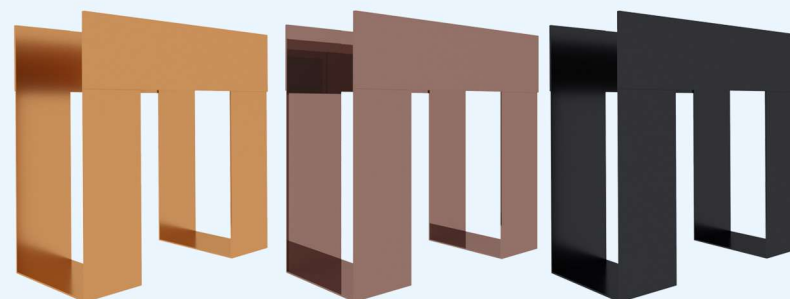

Porta guardanapo Touch

Detalhes do produto

Porta guardanapo touch alto padrão para diversas composições internas e externas.

Especificações

Chapa de aço carbono
Pintura epóxi eletrostática
A x L x P: 14 x 14 x 6 (cm)