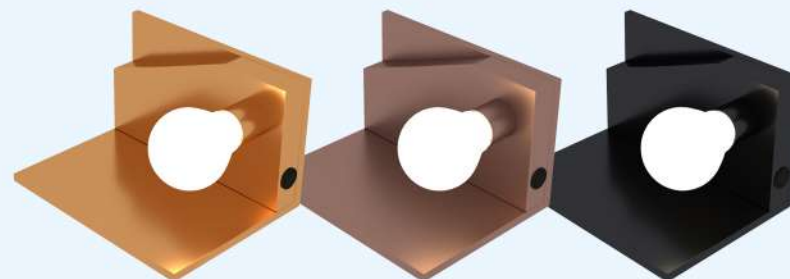

Arandela illumini

Detalhes do produto

A arandela de apoio Illumini com sistema click na peça. Arrojado, simples e minimalista, a arandela é deal para ambientes internos.

Especificações

Chapa de aço carbono
Pintura epóxi eletrostática
A x L x P: 15 x 25 x 20 (cm)
Soquete E27