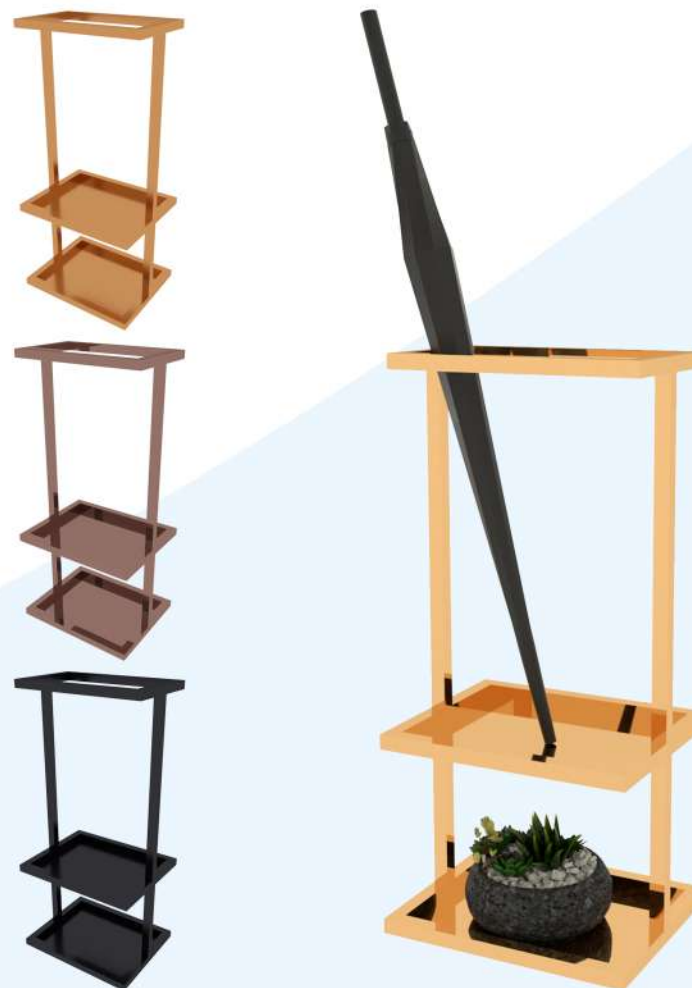

Suporte guarda-chuva Soft

Detalhes do produto

Suporte de guarda-chuva com um nicho para harmonização de ambiente.

Especificações

Chapa de aço carbono
Pintura epóxi metalizada
A x L x P: 55 x 25 x 15 (cm)
Aço tubular 15 x 15 mm