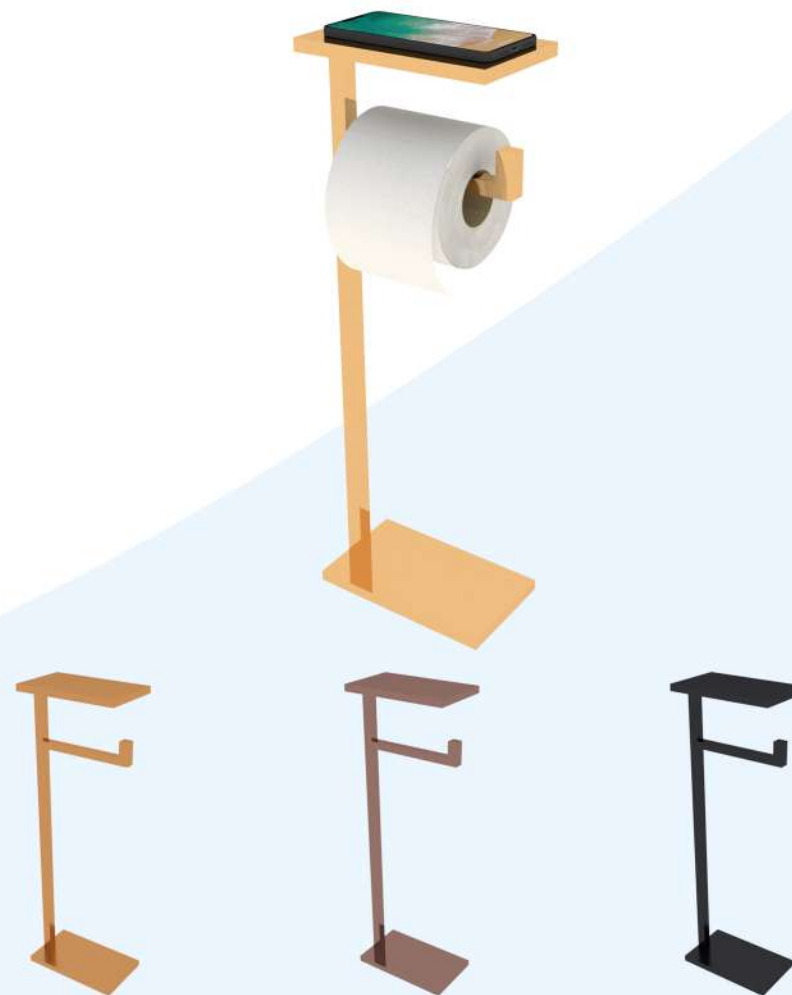

Papeleira de piso Cábrea

Detalhes do produto

Papeleira de piso cábrea com um gancho para papel e uma prateleira 10 x 17 para objetos.

Especificações

Chapa de aço carbono
Pintura epóxi eletrostática
A x L x P: 50 x 17 x 10 (cm)
Aço tubular 15 x 15 mm