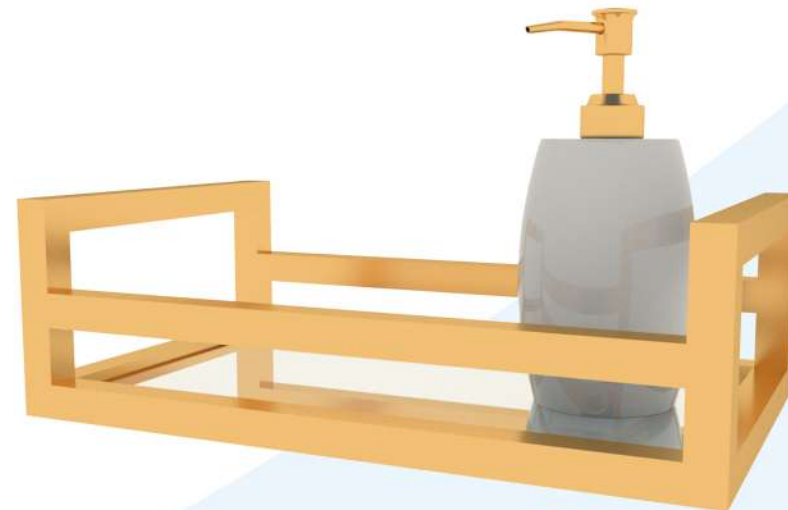

Bandeja bar Shine

Detalhes do produto

Bandeja com linhas hodiernas para decanters e adornos.

Especificações

Aço tubular 15 x 15 mm
Pintura epóxi eletrostática
A x L x P: 10 x 30 x 19 (cm)
Espelho prata