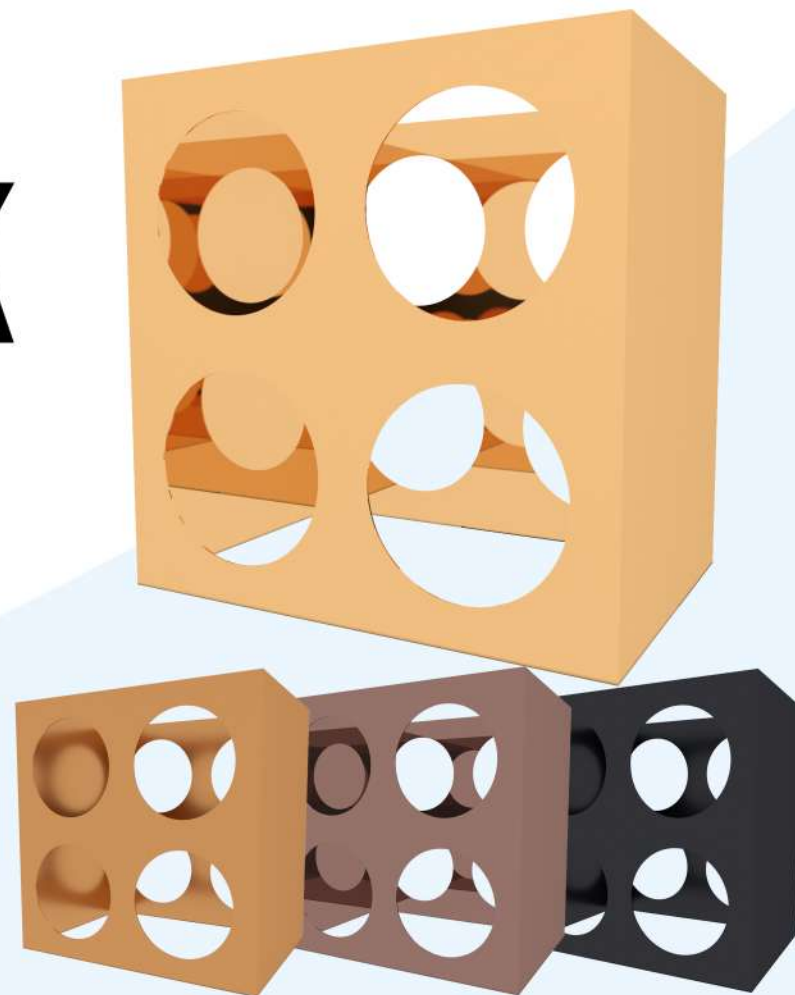

Adega Four drink

Detalhes do produto

Adega de mesa com 4 nichos para garrafas.
Perfeito para o armazenamento de vinhos e produtos engarrafados.

Especificações

Aço carbono
Pintura epóxi eletrostática
A x L x P: 25 x 25 x 16 (cm)