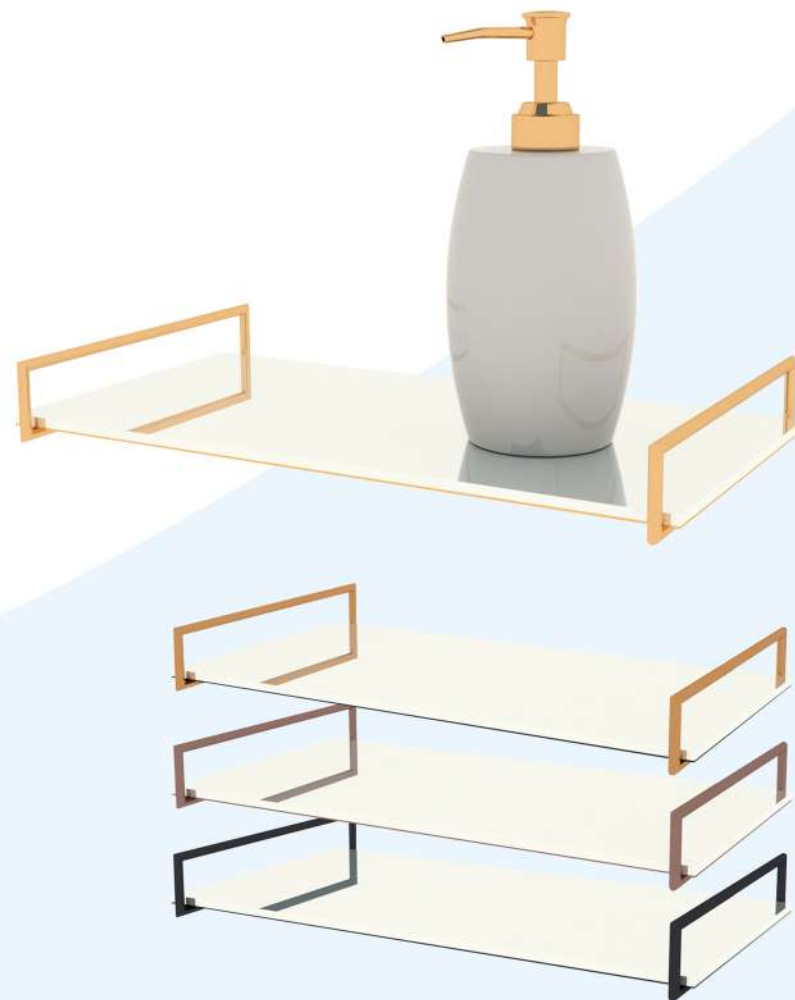

Bandeja toilet Floating

Detalhes do produto

Bandeja flutuante espelhada que se mistura com seu lavabo/banheiro.

Especificações

Chapa em aço carbono
Arame em aço carbono
Pintura epóxi eletrostática
A x L x P: 4 x 30 x 17 (cm)
Espelho prata