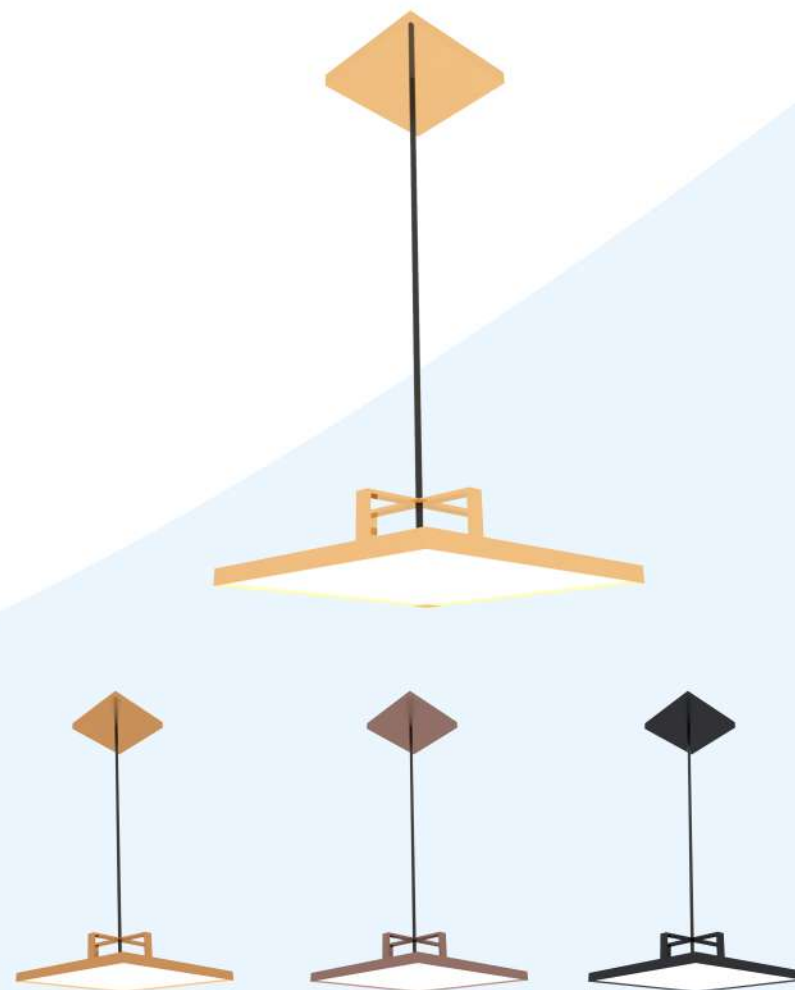

Luminária Madri

Detalhes do produto

A luminária Madri, traz o conforto que seu ambiente precisa, com a delicadeza que só essa linha possui.

Especificações

Chapa de aço carbono
Pintura epóxi eletrostática
A x L x P: 9,5 x 35 x 35 (cm)