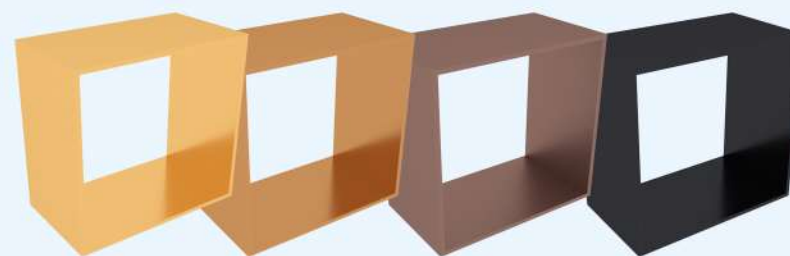

Anel superluxo Cube-x

Detalhes do produto

Anel superluxo Cube-x compõe o luxo e a modernidade que o jantar ideal precisa.

Especificações

Aço tubular em aço carbono
Pintura epóxi eletrostática
A x L x P: 4 x 4 x 2 (cm)