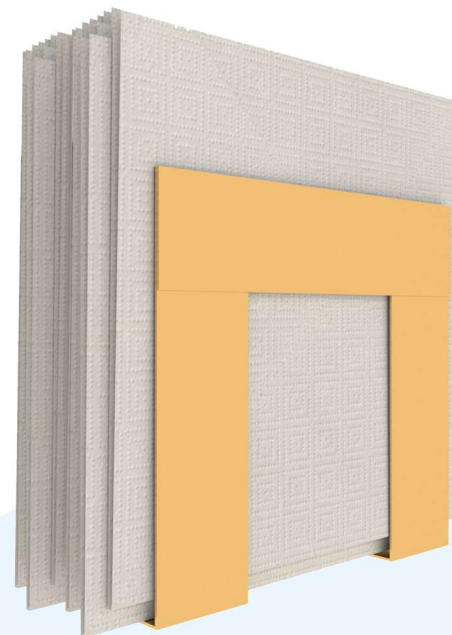

Porta guardanapo Touch

Detalhes do produto

Porta guardanapo touch alto padrão para diversas composições internas e externas.

Especificações

Chapa de aço carbono
Pintura epóxi eletrostática
A x L x P: 14 x 14 x 6 (cm)