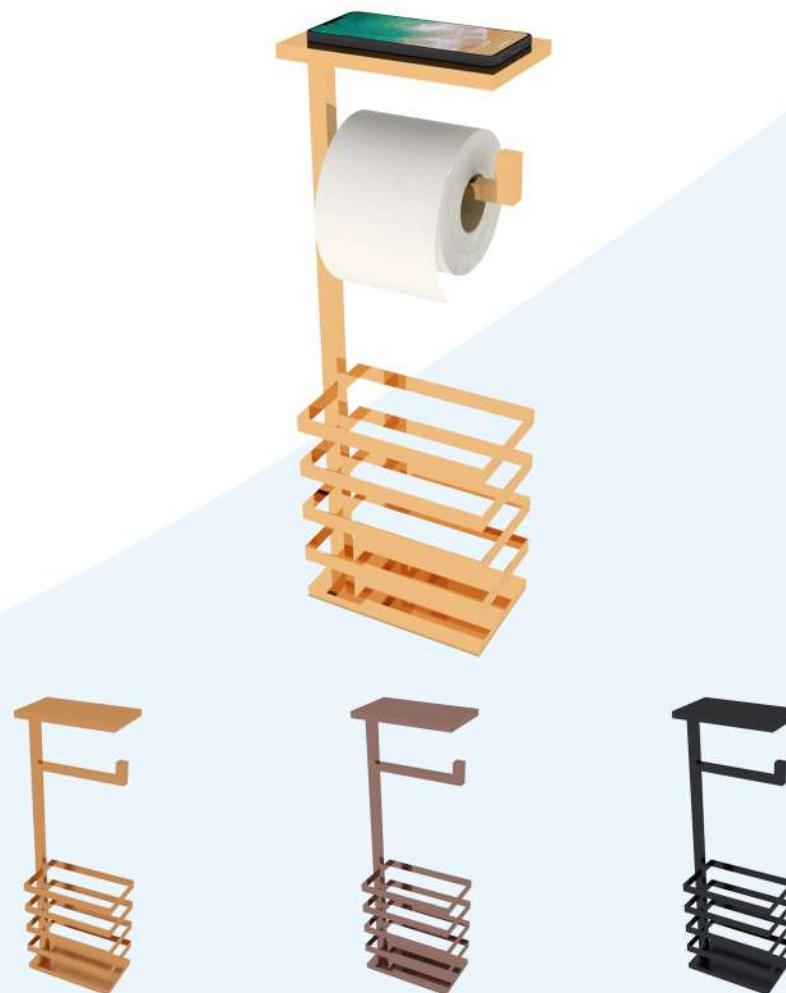

Papeleira de piso Fateixa

Detalhes do produto

Papeleira de piso fateixa com um gancho para papel, um cesto e uma prateleira 10 x 17 para objetos.

Especificações

Chapa de aço carbono
Pintura epóxi eletrostática
A x L x P: 50 x 17 x 10 (cm)
Aço tubular 15 x 15 mm