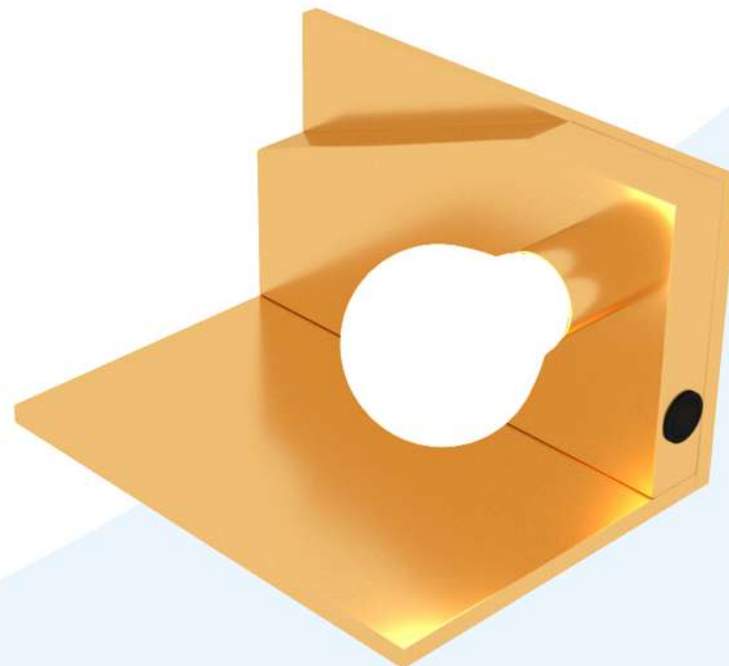

Arandela illumini

Detalhes do produto

A arandela de apoio Illumini com sistema click na peça. Arrojado, simples e minimalista, a arandela é deal para ambientes internos.

Especificações

Chapa de aço carbono
Pintura epóxi eletrostática
A x L x P: 15 x 25 x 20 (cm)
Soquete E27