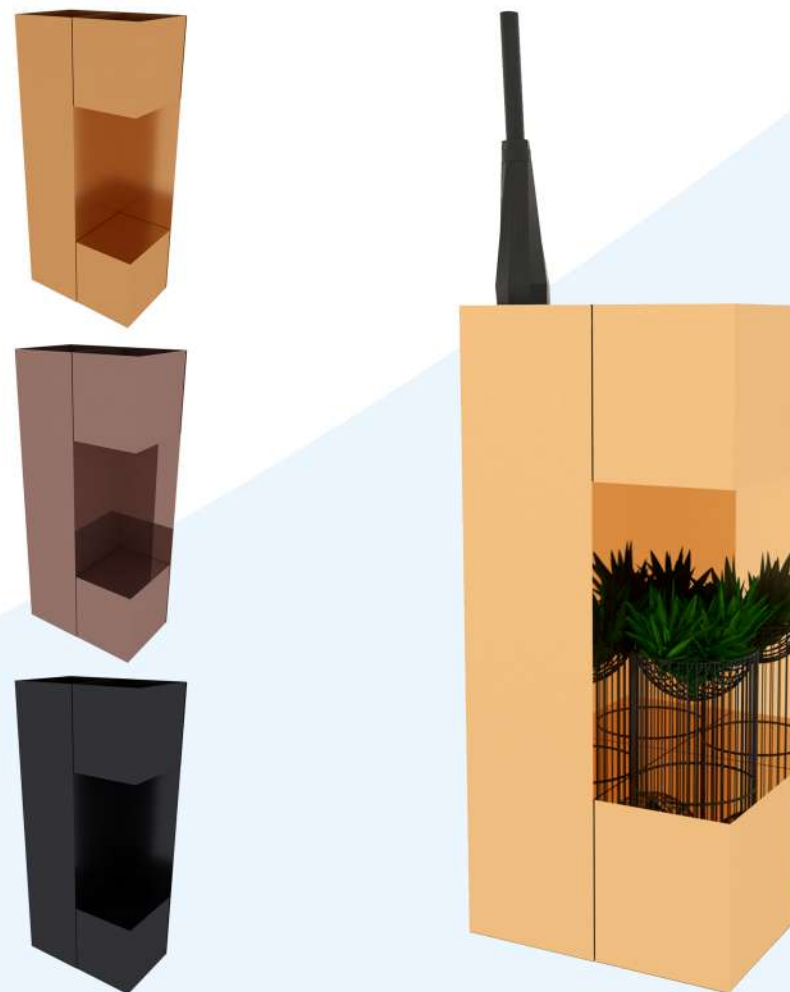

Suporte guarda-chuva Premium

Detalhes do produto

Suporte de guarda-chuva com um nicho interno para sombrinha e nicho externo decorativo.

Especificações

Chapa de aço carbono
Pintura epóxi metalizada
A x L x P: 55 x 25 x 15 (cm)