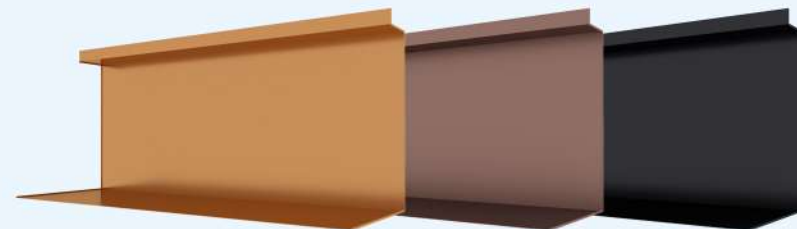

Prateleira Klimt

Detalhes do produto

A prateleira Compose é parte da composição do mobly diamond, onde possui 5 nichos distintos para diversos ornamentos.

Especificações

Chapa de aço carbono
Pintura epóxi eletrostática
A x L x P: 30 x 60 x 20 (cm)