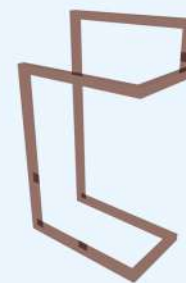

Toalheiro Baixio

Detalhes do produto

Toalheiro de mesa duplo para toalhas de mão.

Especificações

Aço tubular 15 x 15 mm
Pintura epóxi eletrostática
A x L x P: 28 x 18 x 10 (cm)