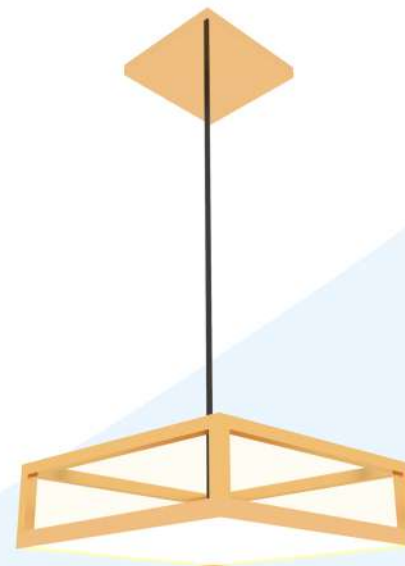

Pendente Dubai

Detalhes do produto

O pendente Dubai traz consigo, iluminação, decor, luxo e um toque charmoso do design artístico de Dubai.

Especificações

Chapa de aço carbono
Pintura epóxi eletrostática
A x L x P: 10,5 x 35 x 35 (cm)