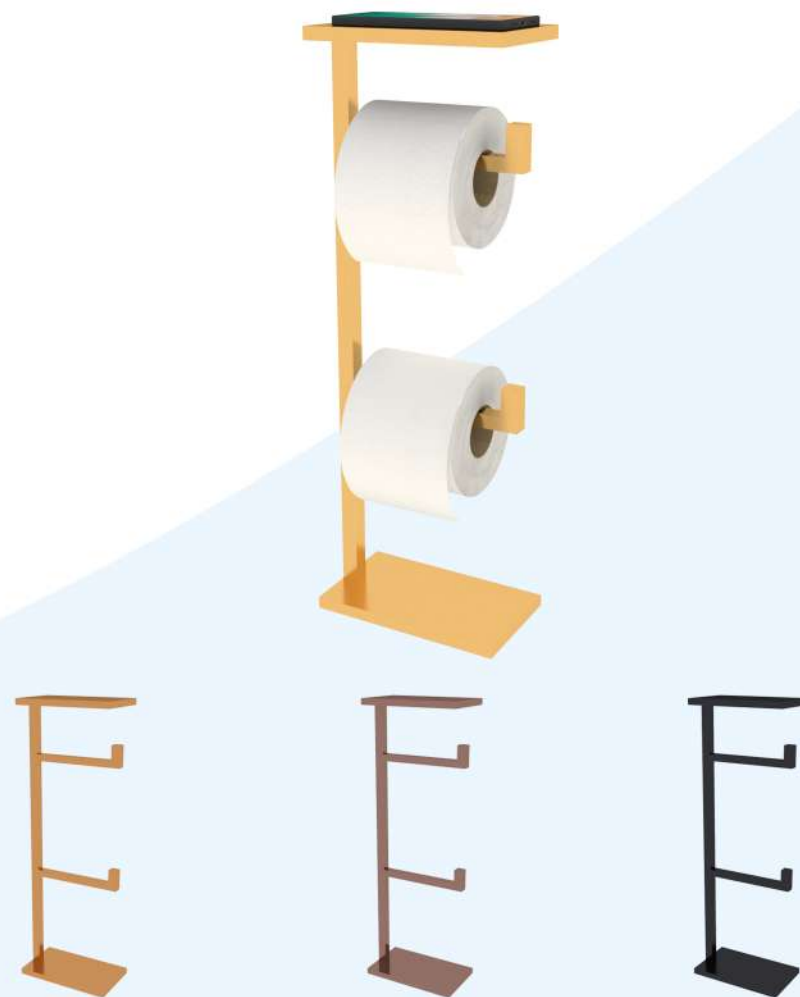

Papeleira de piso Poita

Detalhes do produto

Papeleira de piso poita com dois ganchos para papel e uma prateleira 10 x 17 para objetos.

Especificações

Chapa de aço carbono
Pintura epóxi eletrostática
A x L x P: 50 x 17 x 10 (cm)
Aço tubular 15 x 15 mm