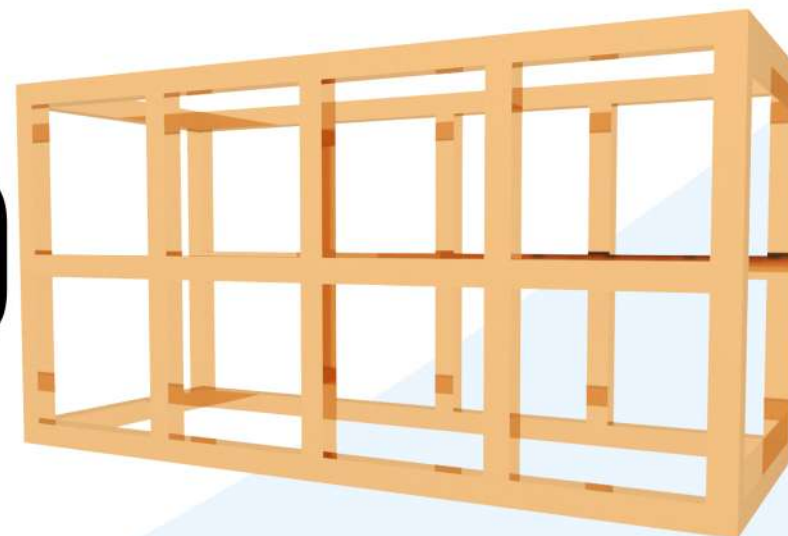

Adega Garrafeira