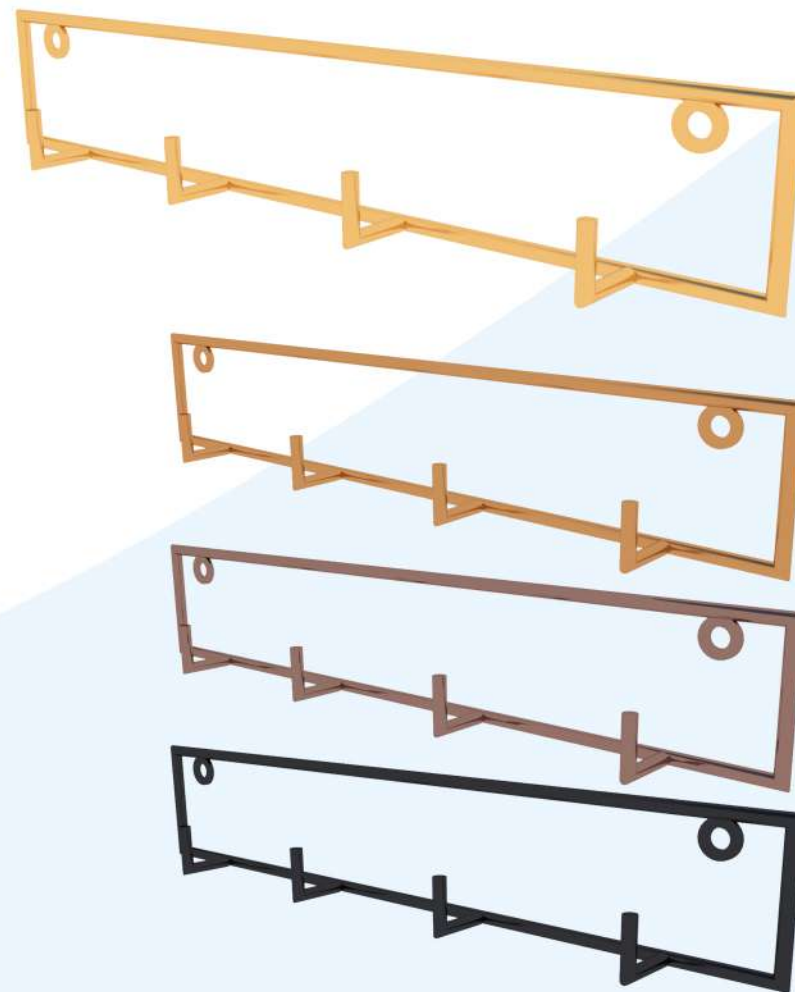

Cabideiro Falcão

Detalhes do produto

Cabideiro de parede com ganchos para apoio de chaves e acessórios do dia-a-dia.

Especificações

Arame em aço carbono
Pintura epóxi eletrostática
A x L x P: 10 x 30 x 3 (cm)