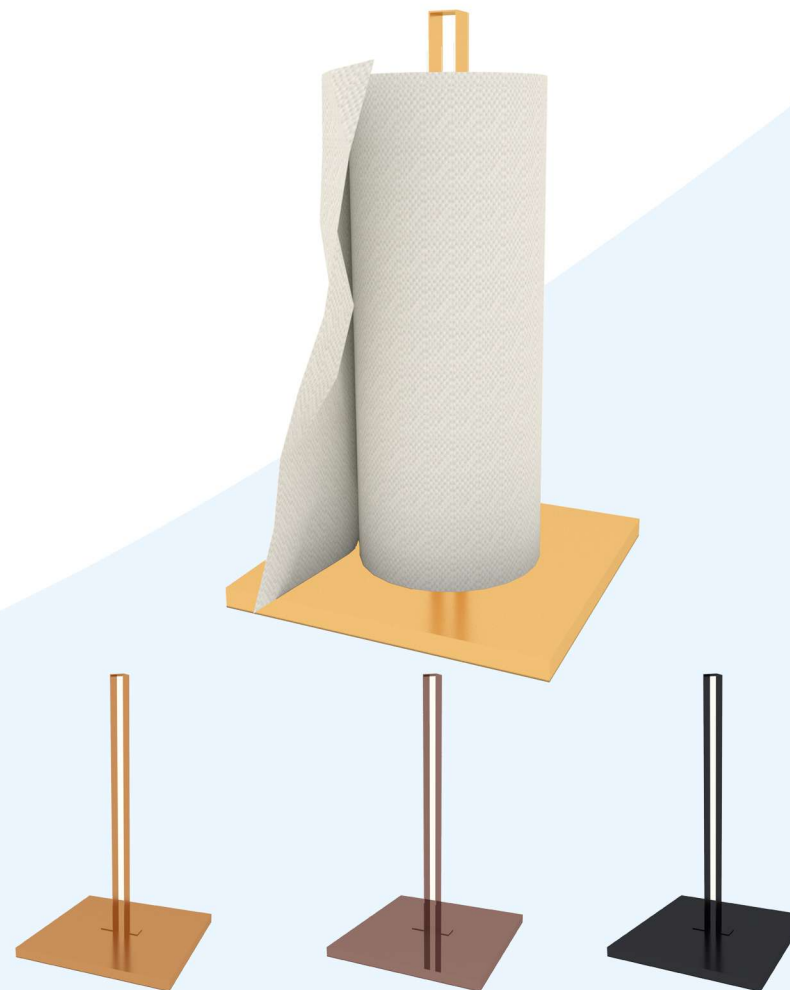

Porta papel Gala

Detalhes do produto

Porta papel toalha para mesa de jantar.

Especificações

Chapa de aço carbono
Pintura epóxi eletrostática
A x L x P: 27 x 17 x 17 (cm)