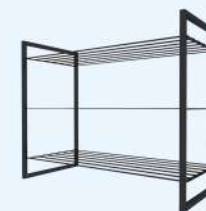

Sapateira Street

Detalhes do produto

Sapateira para piso com três prateleiras ideal para quartos e hall de entrada.

Especificações

Chapa de aço galvanizado
Pintura epóxi metalizada
A x L x P: 51 x 70 x 31,5 (cm)
Aço tubular 15 x 15 mm