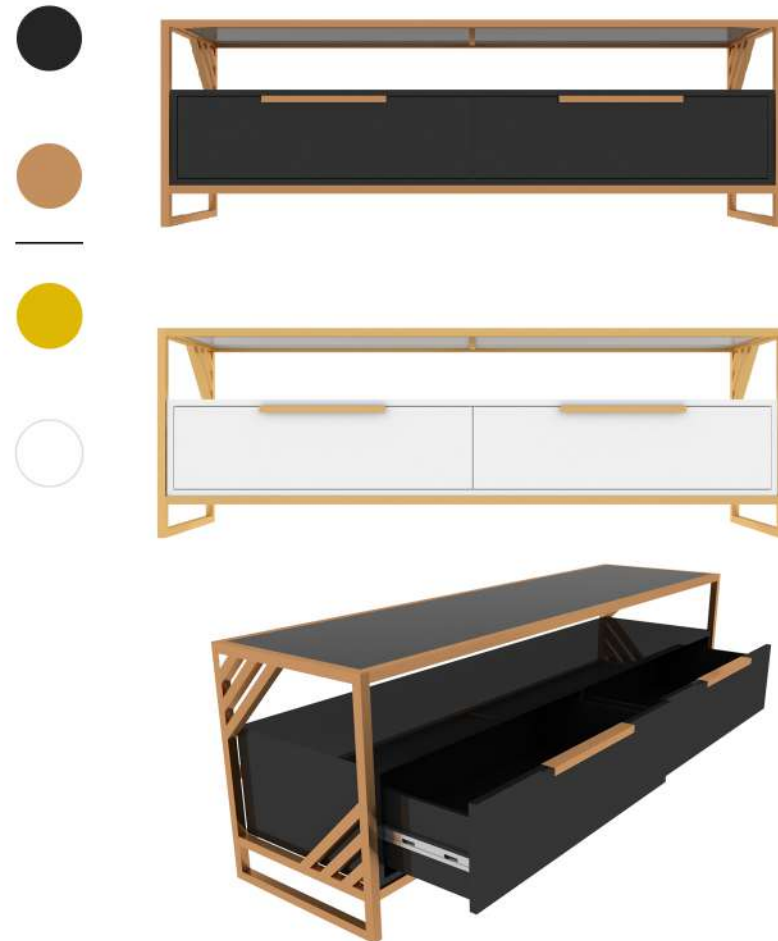

"Tudo é possível ao que crê" Marcos 9:23

Índice

Diamond.....	06
Queen.....	22
Metallic.....	26
Color.....	32
Dark.....	41
Delicate.....	53
Moving.....	63
Cloud.....	68

Angels
Design & Art

Diamond

Diamond Rack

Materiais

Tampo em vidro temperado 10 mm pintado ou MDF
MDF laqueado
Aço tubular
Pintura epóxi metalizada
Corrediças telescópicas
Puxador exclusivo em aço

Dimensões

A x L x P: 50 x 150 x 40 (cm)
Aço tubular: 20 x 20 mm

Diamond Buffet

Materials

MDF laqueado
Pintura epóxi metalizada
Corrediças telescópicas
Dobradiças com amortecedor
Puxador exclusivo em aço

Dimensões

A x L x P: 75 x 170 x 40 (cm)
Aço tubular: 20 x 20 mm

Diamond Cômoda