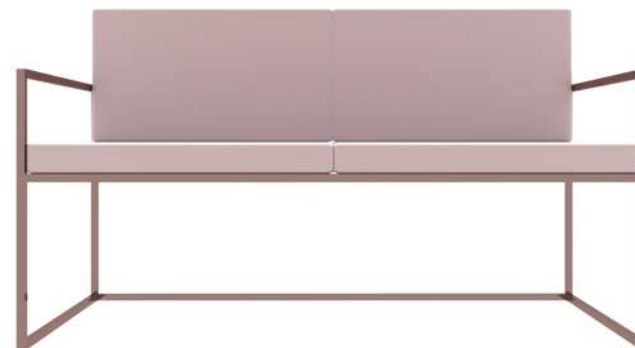

Sofá Cloud

2

Materiais

Estofado em suede
Espuma D28
Aço tubular
Pintura epóxi metalizada

Dimensões

A x L x P: 90 x 140 x 60 (cm)
Aço tubular: 20 x 20 mm