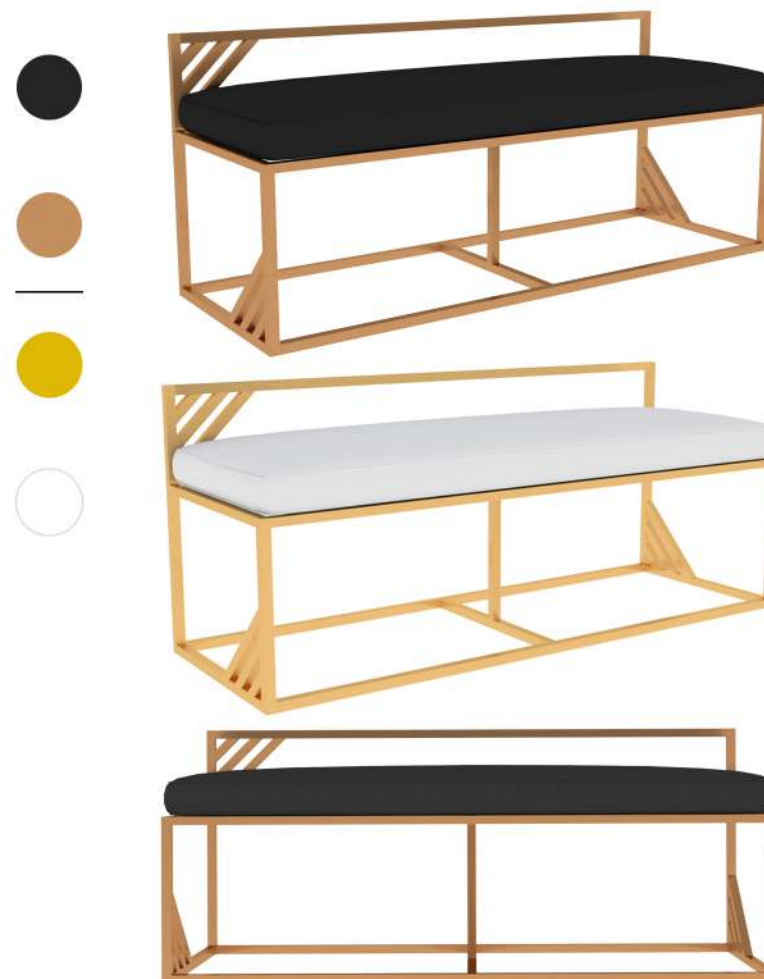

Dimensões

A x L x P: 92 x 150 x 50 (cm)
Aço tubular: 20 x 20 mm

Mesa Quadrada

Materiais

Vidro bisotê temperado 10 mm
pintado
Aço tubular
Pintura epóxi metalizada

Dimensões

A x L x P: 75 x 130 x 130 (cm)
Aço tubular: 20 x 20 mm

Mesa de Jantar

Materiais

Vidro bisotê temperado 10 mm pintado
Aço tubular
Pintura epóxi metalizada

Dimensões

A x L x P: 75 x 160 x 90 (cm)
Aço tubular: 20 x 20 mm

Diamond Banco

Materiais

Estofado em suede ou corino
Espuma D28
Aço tubular
Pintura epóxi metalizada

Dimensões

A x L x P: 55 x 160 x 45 (cm)
Aço tubular: 20 x 20 mm

Prateleira Cristal

Materiais

MDF laqueado
Aço tubular
Vidro transparente temperado
Espelho no fundo 4 mm
Pintura epóxi metalizada
Puxador exclusivo em aço

Dimensões

A x L x P: 180x80x40 (cm)
Aço tubular: 20x20 mm

Diamond Estante

Materiais

MDF laqueado
Aço tubular
Pintura epóxi metalizada

Dimensões

A x L x P: 200 x 100 x 31 (cm)
Aço tubular: 20 x 20 mm

Mesa Lateral