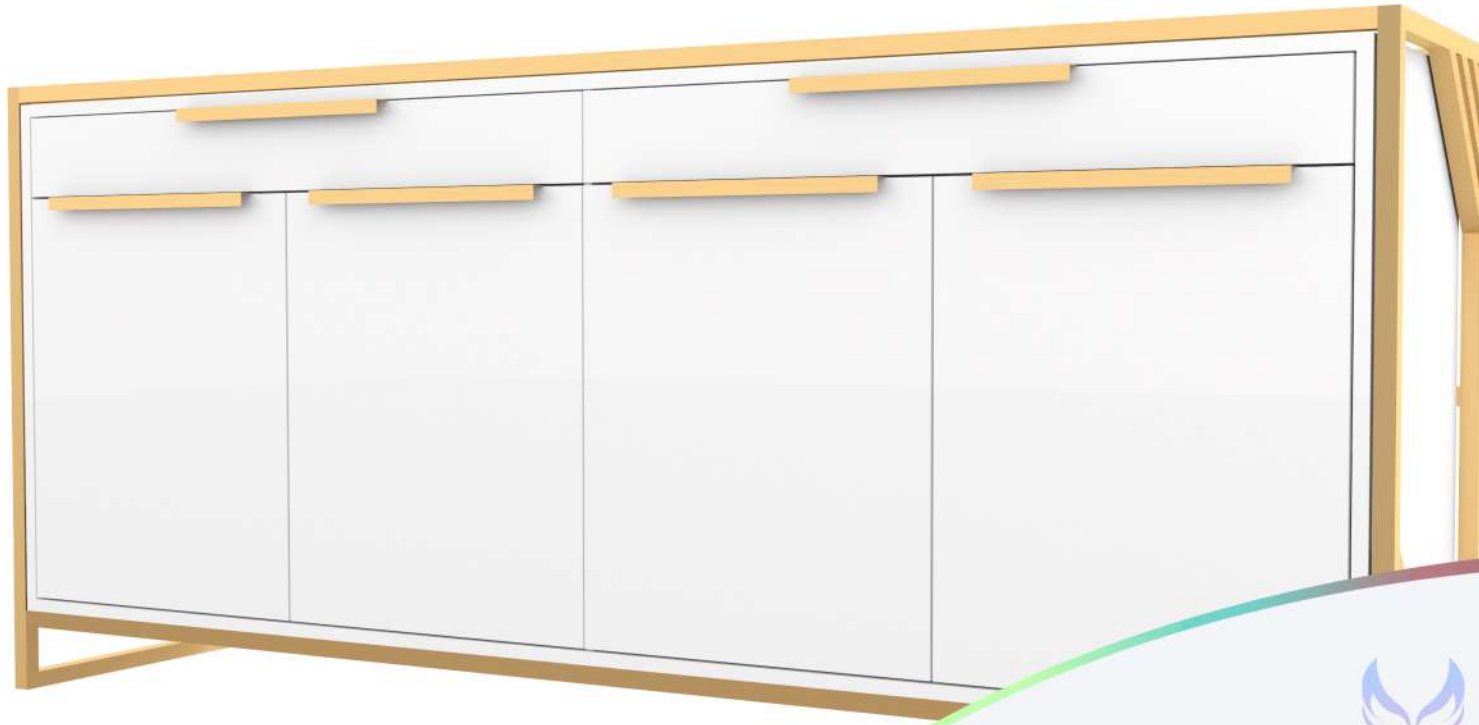

Angels
Design & Art