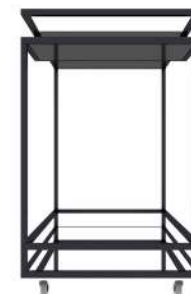

Carrinho

Barman 1

black piano

Materiais

1 prateleira em espelho
1 prateleira em MDF laqueado
Aço tubular
Rodízio com trava
Pintura epóxi

Dimensões

A x L x P: 74 x 65 x 45 (cm)
Aço tubular: 15 x 15 mm