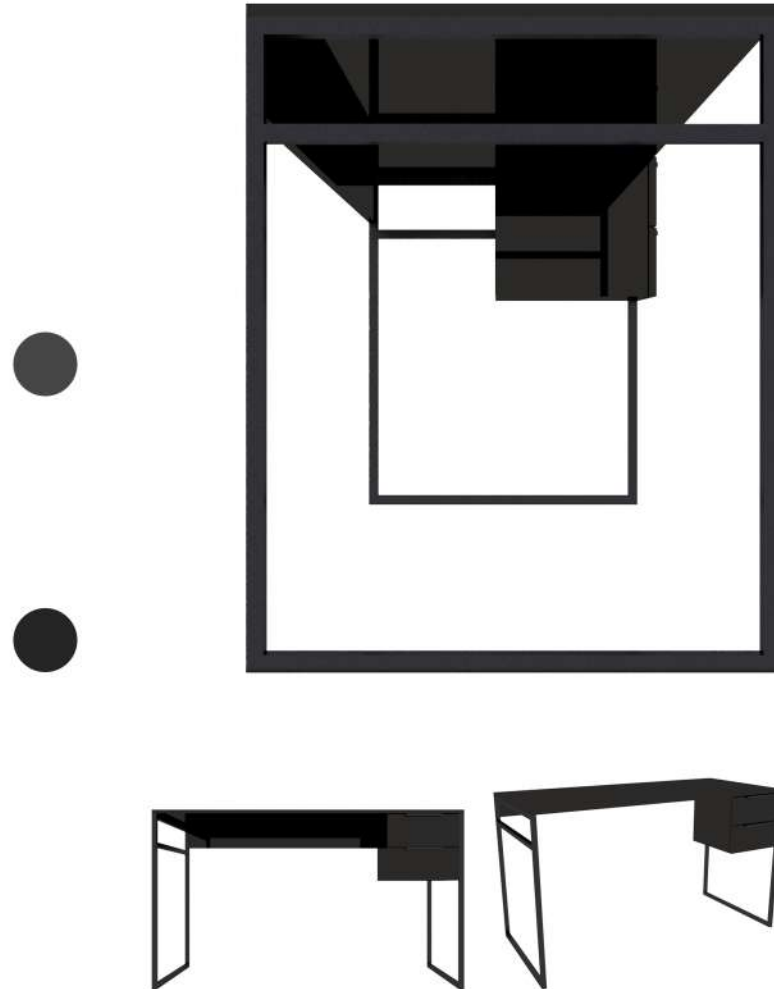

Dark

Armário Baixo

Materiais

MDF laqueado
Aço tubular
Pintura epóxi metalizada
Dobradiças (com amortecedor)
Puxador exclusivo em aço

Dimensões

A x L x P: 80 x 70 x 40 (cm)
Aço tubular: 20x20 mm

Mesa Office

Materials

MDF laqueado
Aço tubular
Pintura epóxi metalizada
Corrediças telescópicas
Puxador exclusivo em aço

Dimensões

A x L x P: 76x130x60 (cm)
Aço tubular: 20x20 mm

Mesa Diretor

Materiais

MDF laqueado
Aço tubular
Pintura epóxi metalizada
Dobradiças (com amortecedor)
Puxador exclusivo em aço

Dimensões

A x L x P: 76x160x180 (cm)
Aço tubular: 20x20 mm

Mesa Meeting.

Materials

Tampo em vidro
MDF laqueado
Aço tubular
Pintura epóxi metalizada
Puxador exclusivo em aço

Dimensões

A x L x P: 75x160x100 (cm)
Aço tubular: 40x20 mm