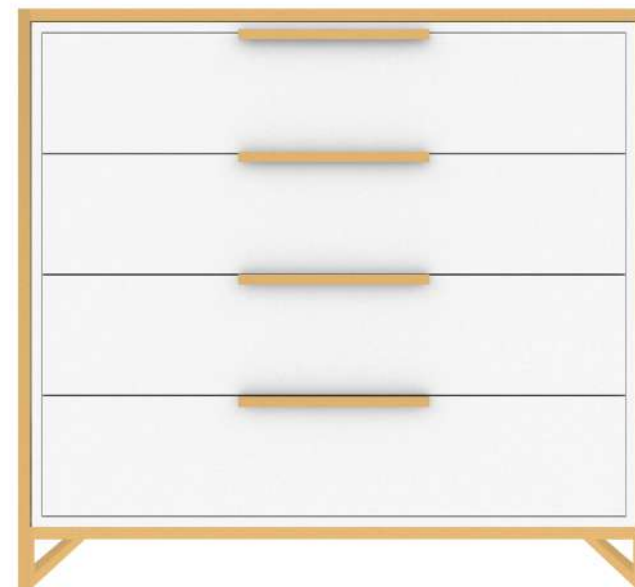

Diamond Cômoda

Materiais

MDF laqueado
Aço tubular
Pintura epóxi metalizada
Corrediças telescópicas
Puxador exclusivo em aço

Dimensões

A x L x P: 92 x 100 x 50 (cm)
Aço tubular: 20 x 20 mm