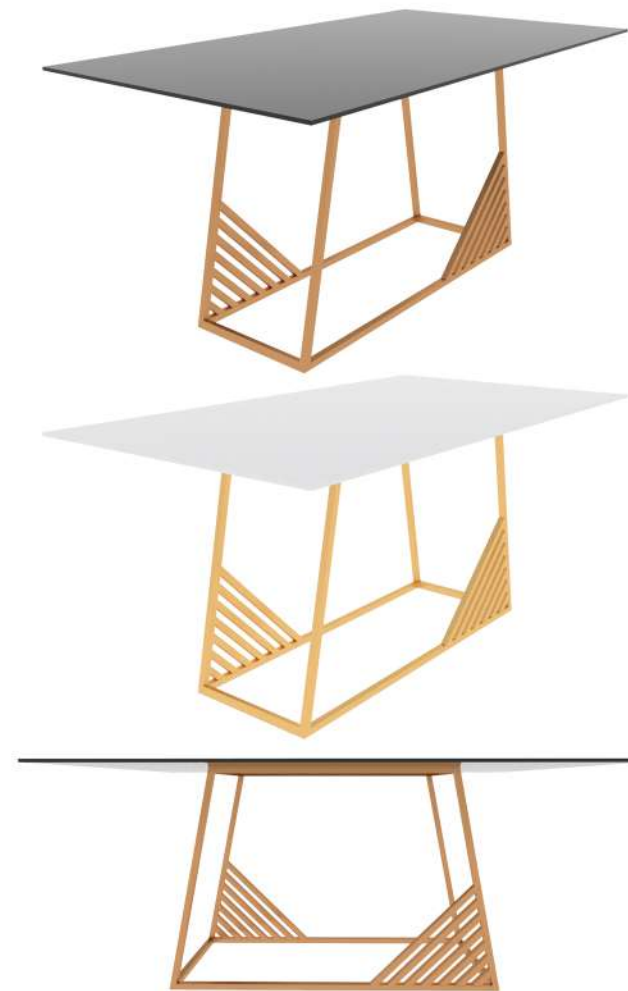

Dimensões

A x L x P: 92 x 150 x 50 (cm)
Aço tubular: 20 x 20 mm

Mesa Quadrada

Materiais

Vidro bisotê temperado 10 mm
pintado
Aço tubular
Pintura epóxi metalizada

Dimensões

A x L x P: 75 x 130 x 130 (cm)
Aço tubular: 20 x 20 mm

Mesa de Jantar

Materiais

Vidro bisotê temperado 10 mm pintado
Aço tubular
Pintura epóxi metalizada

Dimensões

A x L x P: 75 x 160 x 90 (cm)
Aço tubular: 20 x 20 mm

Diamond Banco

Materiais

Estofado em suede ou corino
Espuma D28
Aço tubular
Pintura epóxi metalizada

Dimensões

A x L x P: 55 x 160 x 45 (cm)
Aço tubular: 20 x 20 mm

Prateleira Cristal

Materiais

MDF laqueado
Aço tubular
Vidro transparente temperado
Espelho no fundo 4 mm
Pintura epóxi metalizada
Puxador exclusivo em aço