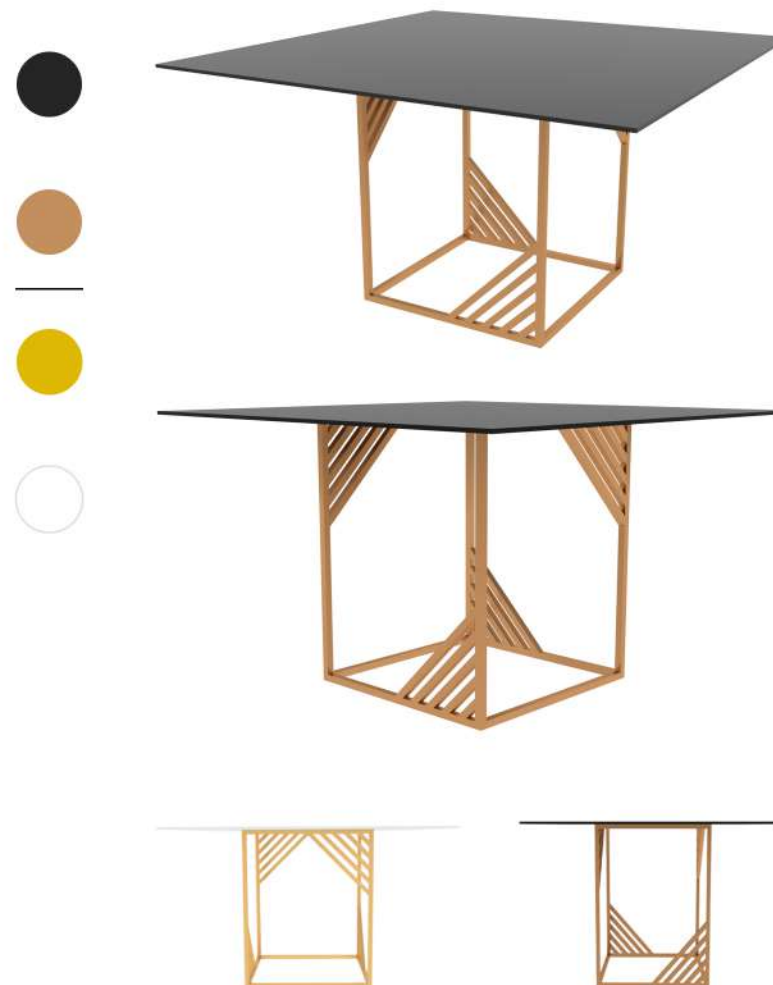

Materiais

MDF laqueado
Aço tubular
Pintura epóxi metalizada
Corrediças telescópicas
Puxador exclusivo em aço

Dimensões

A x L x P: 92 x 100 x 50 (cm)
Aço tubular: 20 x 20 mm

Cômoda Sapateira

Materiais

MDF laqueado
Pintura epóxi metalizada
Corrediças telescópicas
Dobradiças com amortecedor
Puxador exclusivo em aço

Dimensões

A x L x P: 92 x 150 x 50 (cm)
Aço tubular: 20 x 20 mm

Mesa Quadrada

Materiais

Vidro bisotê temperado 10 mm
pintado
Aço tubular
Pintura epóxi metalizada

Dimensões

A x L x P: 75 x 130 x 130 (cm)
Aço tubular: 20 x 20 mm

Mesa de Jantar

Materiais

Vidro bisotê temperado 10 mm pintado
Aço tubular
Pintura epóxi metalizada

Dimensões

A x L x P: 75 x 160 x 90 (cm)
Aço tubular: 20 x 20 mm

Diamond Banco

Materiais

Estofado em suede ou corino
Espuma D28
Aço tubular
Pintura epóxi metalizada

Dimensões

A x L x P: 55 x 160 x 45 (cm)
Aço tubular: 20 x 20 mm

Prateleira Cristal

Materiais

MDF laqueado
Aço tubular
Vidro transparente temperado
Espelho no fundo 4 mm
Pintura epóxi metalizada
Puxador exclusivo em aço