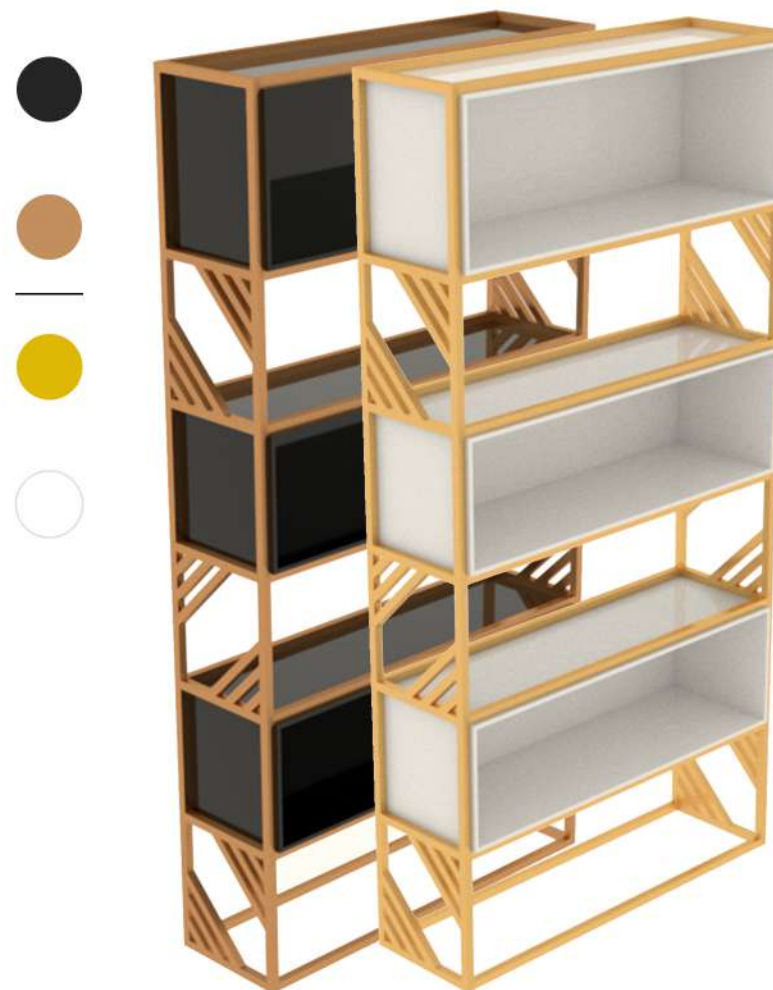

Dimensões

A x L x P: 55 x 160 x 45 (cm)
Aço tubular: 20 x 20 mm

Prateleira Cristal

Materiais

MDF laqueado
Aço tubular
Vidro transparente temperado
Espelho no fundo 4 mm
Pintura epóxi metalizada
Puxador exclusivo em aço

Dimensões

A x L x P: 180x80x40 (cm)
Aço tubular: 20x20 mm

Diamond Estante

Materiais

MDF laqueado
Aço tubular
Pintura epóxi metalizada

Dimensões

A x L x P: 200 x 100 x 31 (cm)
Aço tubular: 20 x 20 mm

Mesa Lateral