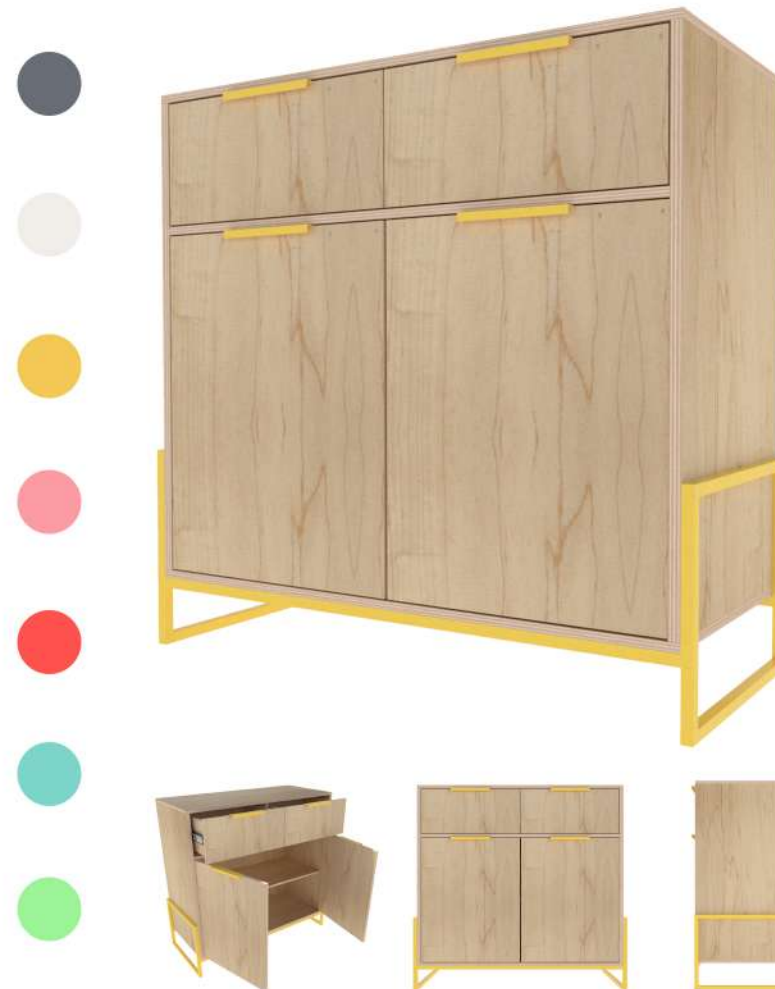

Armário Baixo

Materiais

Compensado naval
Aço tubular
Pintura epóxi eletrostática
Corrediças telescópicas
Dobradiça com amortecedor
Puxador exclusivo em aço

Dimensões

A x L x P: 80 x 80 x 41 (cm)
Aço tubular: 15 x 15 mm