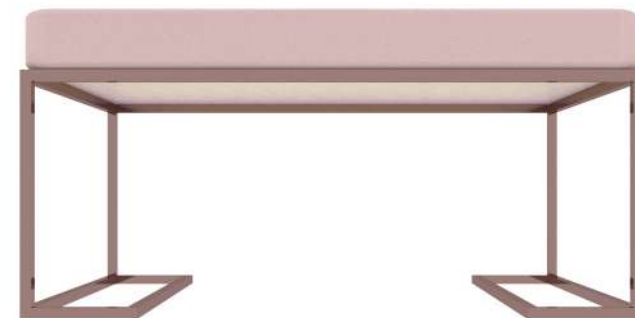

Recamier Solteiro

Materiais

Estofado em suede
Espuma D28
Aço tubular
Pintura epóxi metalizada

Dimensões

A x L x P: 40 x 80 x 45 (cm)
Aço tubular: 15 x 15 mm