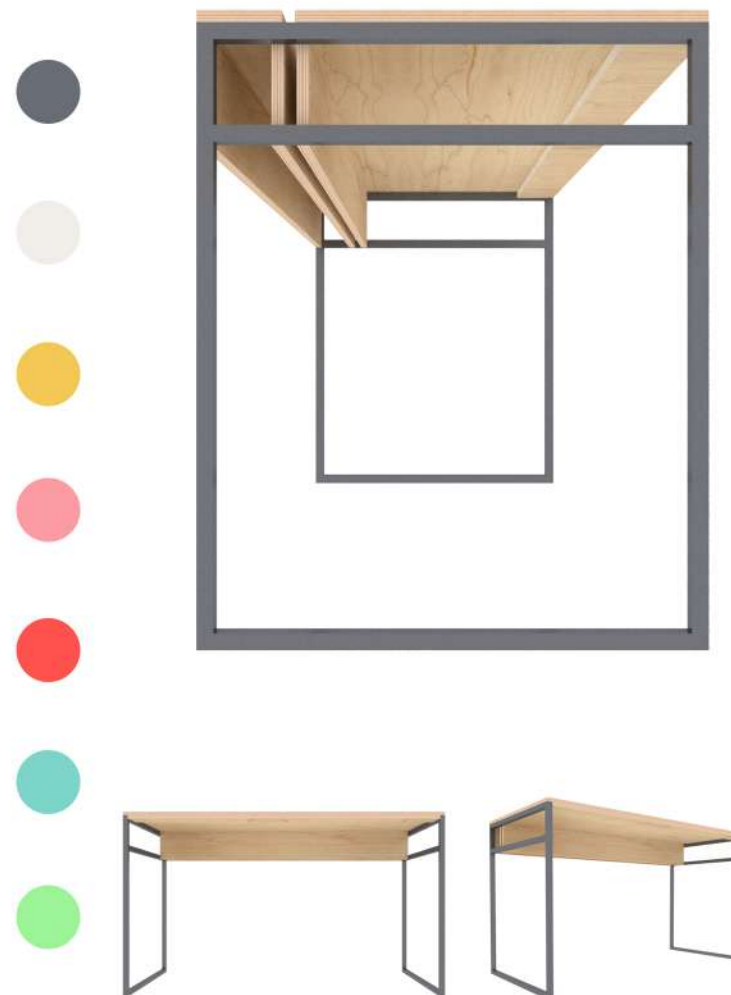

Dimensões

A x L x P: 180 x 80 x 4 (cm)
Aço tubular: 20 x 20 mm

Mesa Job

Materiais

Compensado naval
Aço tubular
Pintura epóxi eletrostática

Dimensões

A x L x P: 75 x 130 x 60 (cm)
Aço tubular: 20 x 20 mm

Banco Gaveta