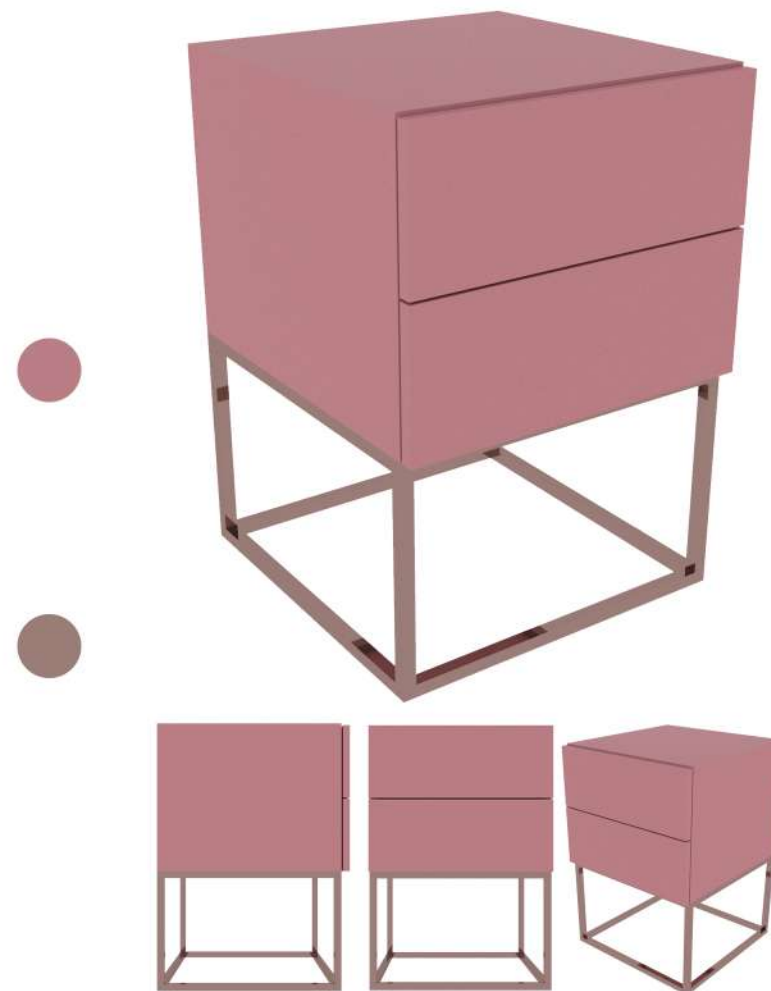

Dimensões

A x L x P: 90 x 140 x 60 (cm)
Aço tubular 20 x 20 mm

Delicate

Mesa de Gama

Materiais

MDF laqueado
Aço tubular
Pintura epóxi metalizada
Sistema click de abertura
Corrediças telescópicas

Dimensões

A x L x P: 50 x 40 x 40 (cm)
Aço tubular: 20 x 20 mm