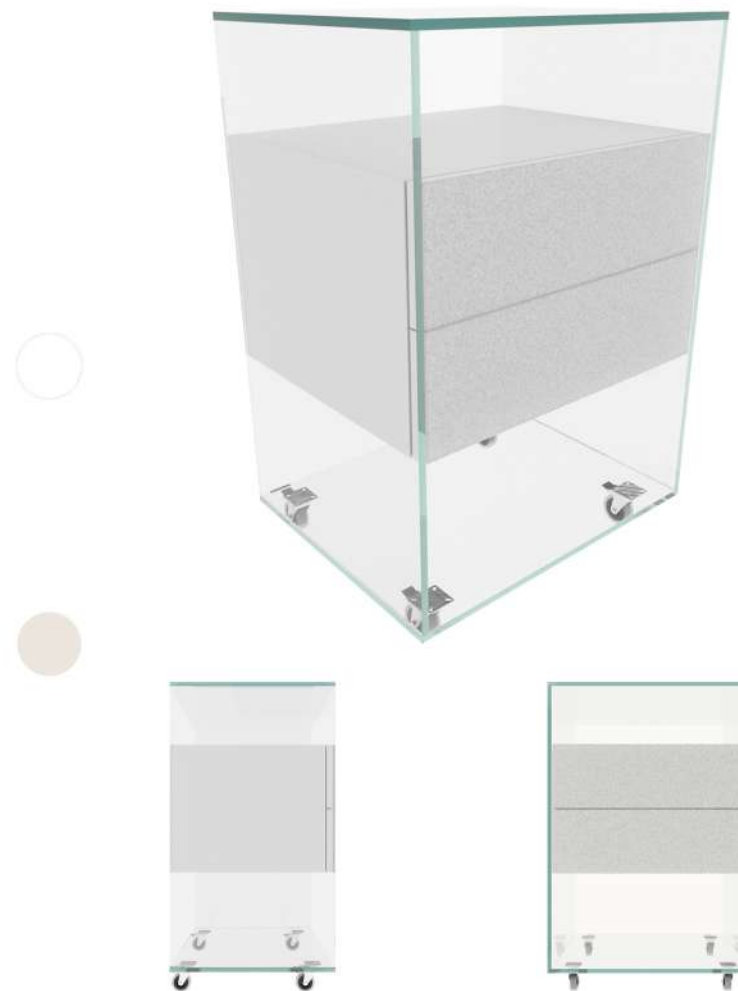

Mesa de Cama

Materiais

MDF laqueado
MDF perolizado
Vidro temperado
Sistema click de abertura
Corrediças telescópicas
Rodízio com trava

Dimensões

A x L x P: 60 x 40 x 40 (cm)