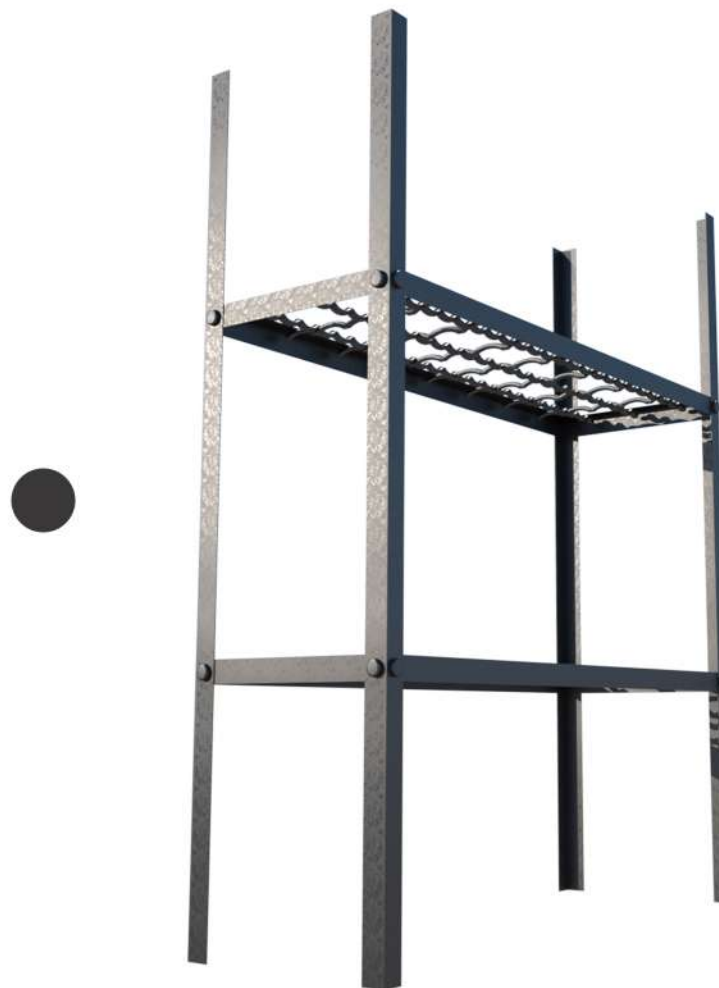

Mesa Lateral

Materiais

Chapa de aço
Trama em aço
Pintura epóxi eletrostática

Dimensões

A x L x P: 50 x 40 x 40 (cm)

Metallic

Aparador

Materiais