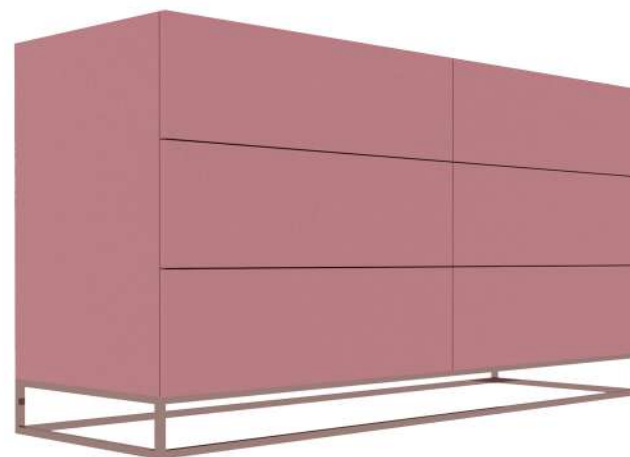

Delicate Cômoda

Materiais

MDF laqueado
Aço tubular
Pintura epóxi metalizada
Sistema click de abertura
Corrediças telescópicas

Dimensões

A x L x P: 80 x 160 x 50 (cm)
Aço tubular: 20 x 20 mm