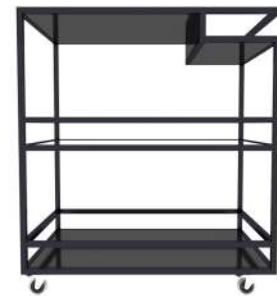

1 prateleira em espelho
2 prateleira em MDF laqueado
Aço tubular
Rodízio com trava
Pintura epóxi

Dimensões

A x L x P: 74 x 65 x 45 (cm)
Aço tubular: 15 x 15 mm

Carrinho

Barman 2

black piano

Materiais

1 prateleira em espelho
2 prateleira em MDF laqueado
Aço tubular
Rodízio com trava
Pintura epóxi

Dimensões

A x L x P: 74 x 65 x 45 (cm)
Aço tubular: 15 x 15 mm

Cloud

Poltrona Cloud

1

Materiais

Estofado em suede
Espuma D28
Aço tubular
Pintura epóxi metalizada

Dimensões