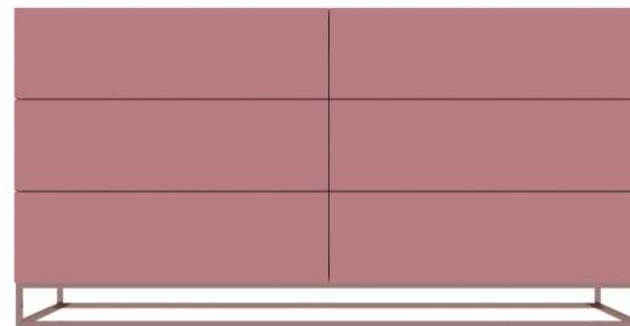

Delicate Cômoda

Materiais

MDF laqueado
Aço tubular
Pintura epóxi metalizada
Sistema click de abertura
Corrediças telescópicas

Dimensões

A x L x P: 80 x 160 x 50 (cm)
Aço tubular: 20 x 20 mm