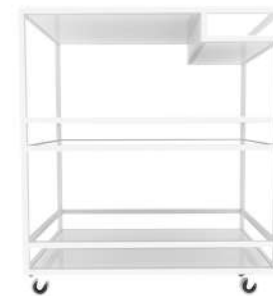

Carrinho

Barman 2

branco puro

Materiais

1 prateleira em espelho
2 prateleira em MDF laqueado
Aço tubular
Rodízio com trava
Pintura epóxi

Dimensões

A x L x P: 74 x 65 x 45 (cm)
Aço tubular: 15 x 15 mm