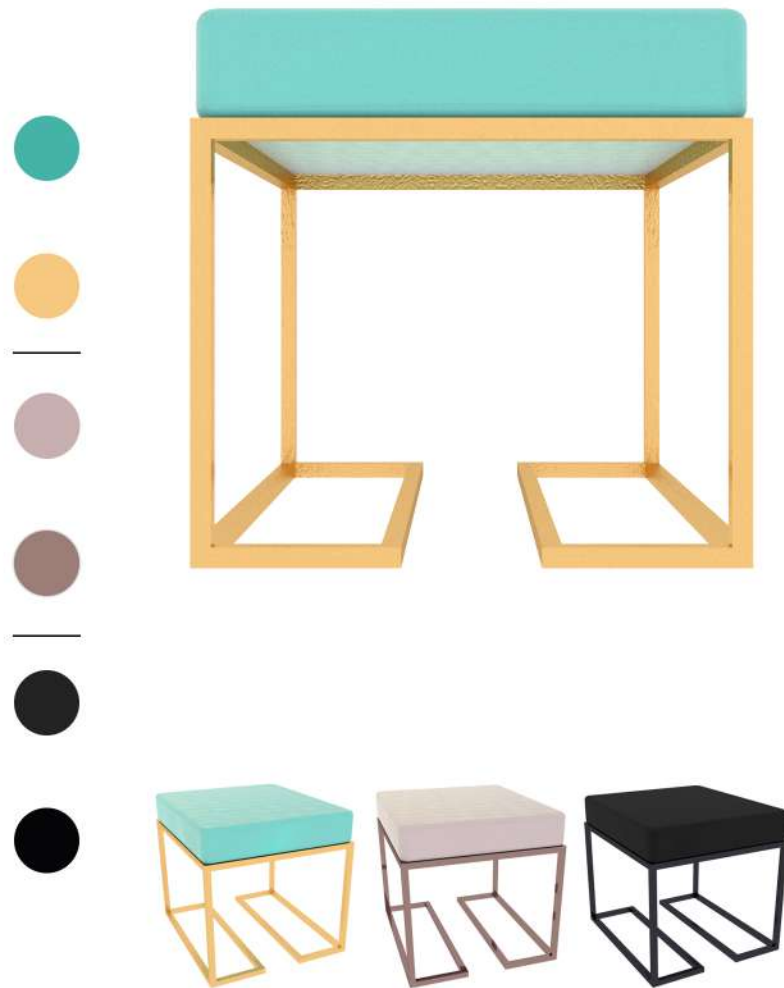

Materiais

Estofado em suede
Espuma D28
Aço tubular
Pintura epóxi metalizada

Dimensões

A x L x P: 90 x 140 x 60 (cm)
Aço tubular: 20 x 20 mm

Cadeira Cloud

Materiais

Estofado em suede
Espuma D28
Aço tubular
Pintura epóxi metalizada

Dimensões

A x L x P: 90 x 50 x 55 (cm)
Aço tubular: 20 x 20 mmmm

Puff Cloud

Materiais

Estofado em suede
Espuma D28
Aço tubular
Pintura epóxi metalizada

Dimensões

A x L x P: 47 x 40 x 45 (cm)
Aço tubular: 20 x 20